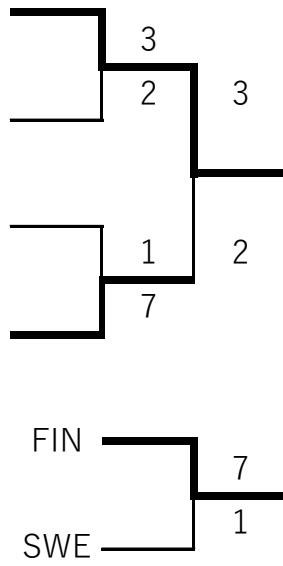

2000世界女子選手権_Aプール

2000年4月3日～9日

カナダ・ミシソーガ

【試合結果】

▽1次リーグA組・4月3日	1P	2P	3P		計
スウェーデン	0	1	0	=	1
中国	0	0	1	=	1

▽1次リーグA組・4月3日	1P	2P	3P		計
カナダ	3	2	4	=	9
日本	0	0	0	=	0

▽1次リーグB組・4月3日	1P	2P	3P		計
フィンランド	4	2	1	=	7
ロシア	0	1	0	=	1

*各組上位2カ国が準決勝へ、下位2カ国は5-8位決定戦へ

【決勝トーナメント】

A1位：カナダ

B2位：フィンランド

A2位：スウェーデン

B1位：アメリカ

【最終順位】

1位：カナダ