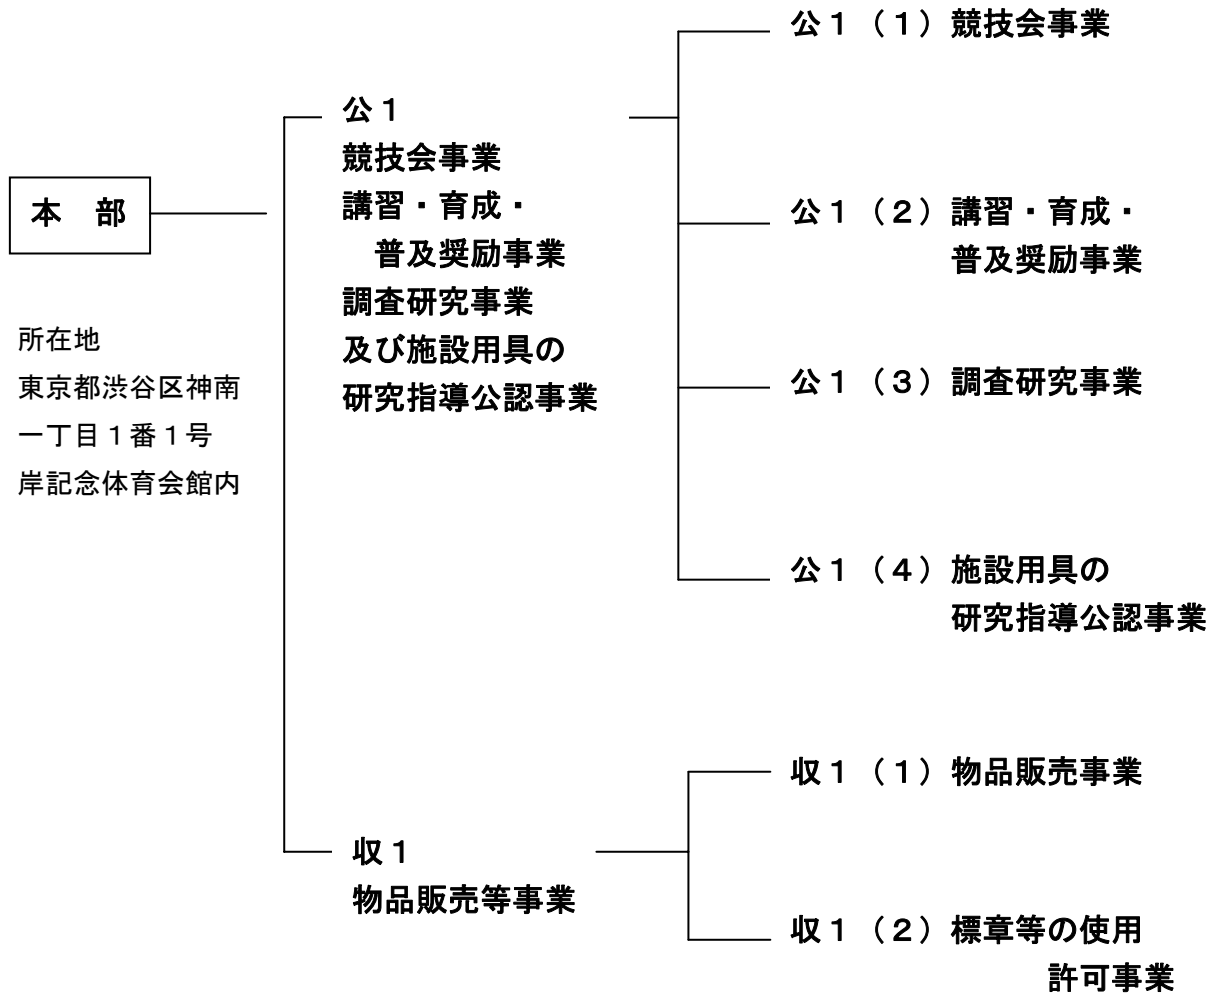

平成 23 年度事業計画
(平成 23 年 7 月～平成 24 年 6 月)

財団法人日本アイスホッケー連盟

[参考資料]

公益財団法人日本アイスホッケー連盟

事業・組織体系図

平成23年度事業計画

1. 競技会事業

(1) 全日本アイスホッケー選手権大会の主催