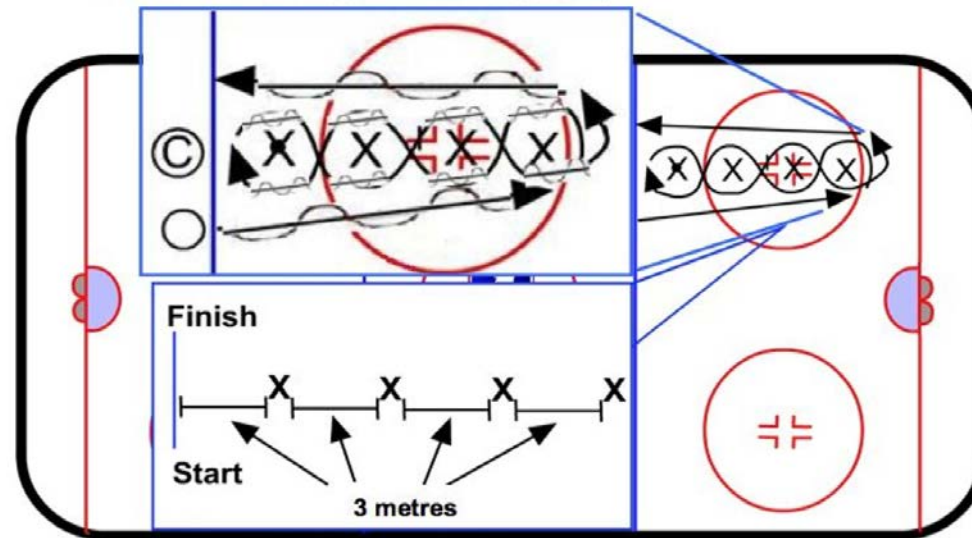

三菱自動車ジュニアアイスホッケー スキルチャレンジ コーンウィーブ(パック有)

2014年8月24日 苫小牧

	ニックネーム	会場	タイム
1	せいや	苫小牧	12"87
2	みなみ	苫小牧	13"24
3	いっさ	苫小牧	13"35
4	しゅうと	苫小牧	13"36
5	9	苫小牧	13"44
6	ことね	苫小牧	13"68
7	早坂仁	苫小牧	13"75
8	しょうご	苫小牧	13"87
9	りお	苫小牧	13"93
10	なつは	苫小牧	14"07
11	りゅうせい	苫小牧	14"14
11	ゆうさく	苫小牧	14"14

	ニックネーム	会場	タイム
13	はると	苫小牧	14"15
14	ほりうちしゅん	苫小牧	14"74
15	そら・A	苫小牧	14"77
16	そら	苫小牧	14"81
17	ゆうすけ	苫小牧	14"88
18	なぎさ	苫小牧	14"90
19	はると・H	苫小牧	14"94
20	かいと	苫小牧	15"33
21	89	苫小牧	15"38
22	あやか	苫小牧	15"51
23	そうや	苫小牧	15"69
24	しゅんた	苫小牧	16"28

	ニックネーム	会場	タイム
25	しょうま	苫小牧	16"33
26	ひろ	苫小牧	16"71
27	たかみつ	苫小牧	17"39
28	けいと	苫小牧	17"85
29	ともや	苫小牧	18"67
30	はると・K	苫小牧	18"85
31	みづき	苫小牧	19"06
32	れな	苫小牧	20"16
33	ほのか	苫小牧	20"68
34	たける	苫小牧	21"44
35	しょうたろう	苫小牧	22"74
36	ゆきな	苫小牧	23"12
37	はんと	苫小牧	30"00