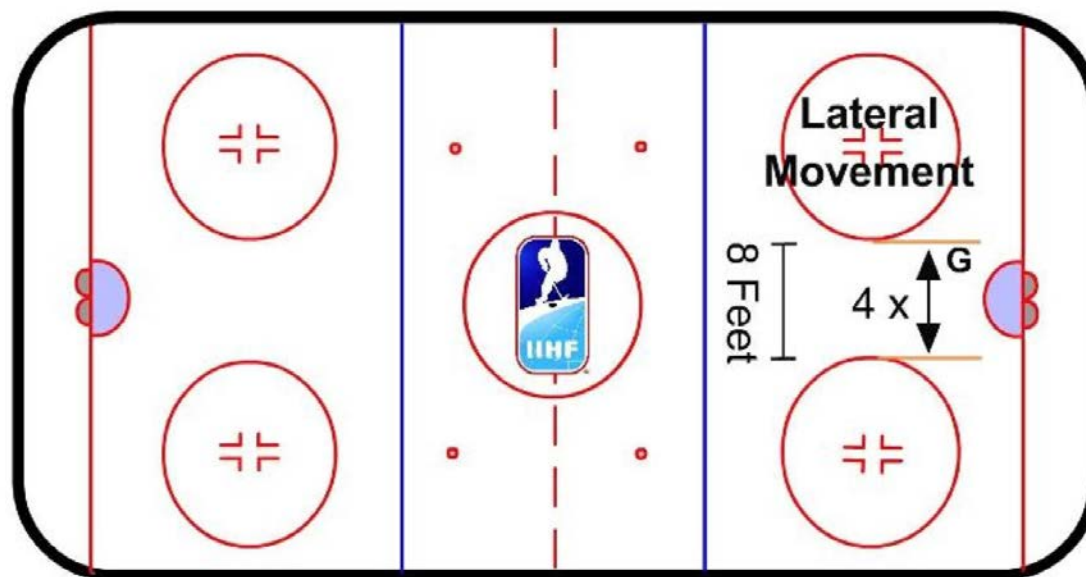

三菱自動車ジュニアアイスホッケー スキルチャレンジ

GK ラテラルスケート

2014年8月24日 苫小牧

	ニックネーム	会場	タイム
1	かいと	苫小牧	10"82
2	ゆずゆ	苫小牧	11"00
3	しおん	苫小牧	13"35
4	りおな	苫小牧	15"13
5	まこと	苫小牧	18"72