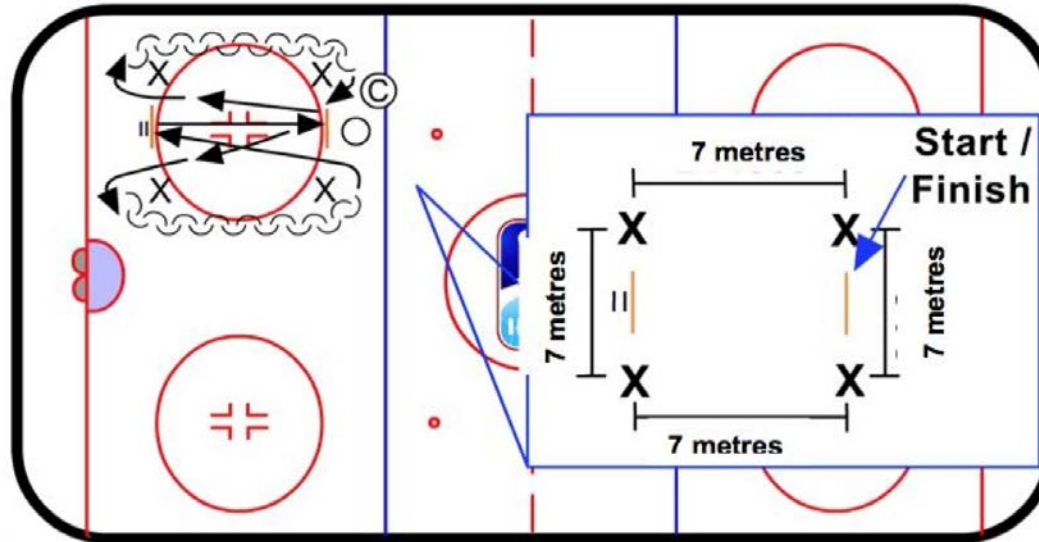

三菱自動車ジュニアアイスホッケー スキルチャレンジ トランジション(パック無)

2014年8月24日 苫小牧

	ニックネーム	会場	タイム
1	みなみ	苫小牧	14"51
2	あやか	苫小牧	14"68
3	せいや	苫小牧	14"82
4	9	苫小牧	15"24
5	いっさ	苫小牧	15"34
6	しゅうと	苫小牧	15"46
7	ゆうさく	苫小牧	15"48
8	ことね	苫小牧	15"66
9	早坂仁	苫小牧	15"82
10	なつは	苫小牧	15"92
11	りゅうせい	苫小牧	15"99
12	そら・A	苫小牧	16"04

	ニックネーム	会場	タイム
13	はると・H	苫小牧	16"15
14	はると	苫小牧	16"27
15	ほりうちしゅん	苫小牧	16"32
16	そら	苫小牧	16"59
17	そうや	苫小牧	16"63
18	かいと	苫小牧	16"67
19	ゆうすけ	苫小牧	16"72
20	しょうご	苫小牧	16"79
21	りお	苫小牧	16"91
22	ともや	苫小牧	17"66
23	なぎさ	苫小牧	18"29
24	しょうま	苫小牧	18"93

	ニックネーム	会場	タイム
25	89	苫小牧	19"22
26	れな	苫小牧	19"73
27	ひろ	苫小牧	19"79
28	しゅんた	苫小牧	20"05
29	たかみつ	苫小牧	20"91
30	ほのか	苫小牧	21"19
31	けいと	苫小牧	21"38
32	はると・K	苫小牧	21"71
33	はんと	苫小牧	22"43
34	みづき	苫小牧	22"58
35	たける	苫小牧	24"39
36	しょうたろう	苫小牧	25"12
37	ゆきな	苫小牧	29"96