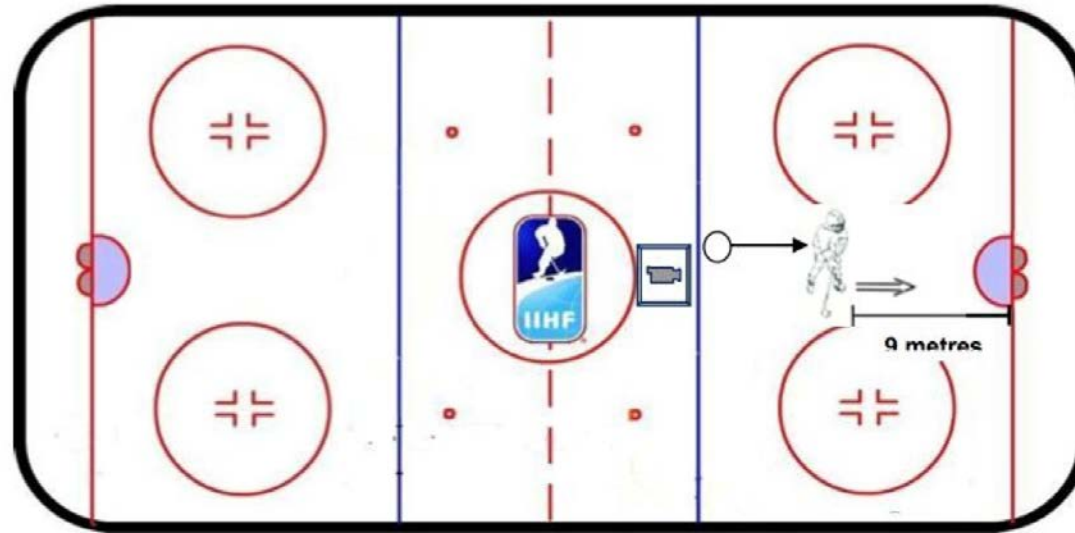

三菱自動車ジュニアアイスホッケー スキルチャレンジ シュートスピード

2014年8月24日 苫小牧

	ニックネーム	会場	スピード
1	せいや	苫小牧	78
2	そら	苫小牧	74
3	早坂仁	苫小牧	71
4	しゅんた	苫小牧	68
5	なつは	苫小牧	66
6	いっさ	苫小牧	62
6	かいと	苫小牧	62
8	しゅうと	苫小牧	59
8	みなみ	苫小牧	59
10	9	苫小牧	58
10	はると・H	苫小牧	58
12	しょうご	苫小牧	56

	ニックネーム	会場	スピード
12	ゆうさく	苫小牧	56
14	りお	苫小牧	55
15	あやか	苫小牧	53
15	りゅうせい	苫小牧	53
17	そうや	苫小牧	52
17	ともや	苫小牧	52
17	はると	苫小牧	52
20	そら・A	苫小牧	49
20	ゆうすけ	苫小牧	49
22	しょうま	苫小牧	45
22	はると・K	苫小牧	45
22	ほりうちしゅん	苫小牧	45

	ニックネーム	会場	スピード
25	89	苫小牧	43
25	ことね	苫小牧	43
25	たける	苫小牧	43
28	なぎさ	苫小牧	42
28	ひろ	苫小牧	42
30	けいと	苫小牧	40
31	たかみつ	苫小牧	39
31	はんと	苫小牧	39
31	れな	苫小牧	39
34	みづき	苫小牧	36
35	ほのか	苫小牧	33
36	ゆきな	苫小牧	30
37	しょうたろう	苫小牧	26