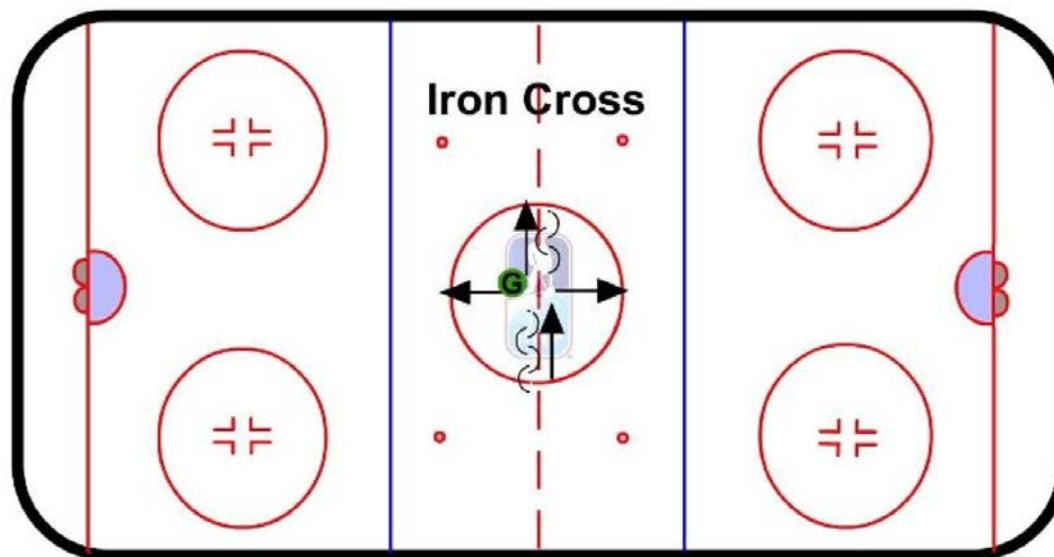

三菱自動車ジュニアアイスホッケー スキルチャレンジ GK クロスランスケート

2014年8月24日 苫小牧

	ニックネーム	会場	タイム
1	ゆずゆ	苫小牧	19"39
2	かいと	苫小牧	22"36
3	りおな	苫小牧	23"64
4	しおん	苫小牧	27"00
5	まこと	苫小牧	32"57