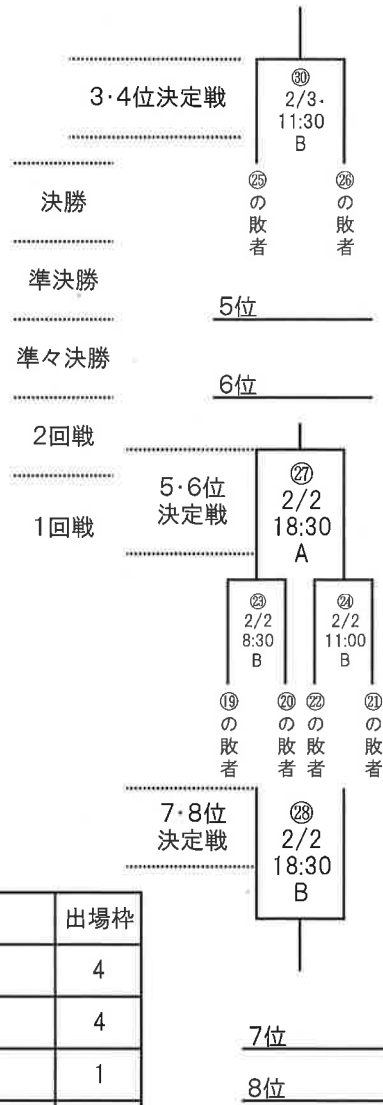

# 第78回国民スポーツ大会冬季大会アイスホッケー競技会(成年男子)トーナメント戦

ゲームNo. \_\_\_\_\_  
 月 日 \_\_\_\_\_  
 開始予定時刻 \_\_\_\_\_  
 会 場 \_\_\_\_\_

1位 \_\_\_\_\_

2位 \_\_\_\_\_

3位 \_\_\_\_\_

4位 \_\_\_\_\_

5位 \_\_\_\_\_

6位 \_\_\_\_\_

7位 \_\_\_\_\_

8位 \_\_\_\_\_

会場	A nepiaアイスアリーナ	B ダイナックス沼ノ端アイスアリーナ	C 新ときわスケートセンター
----	----------------	--------------------	----------------

ブロック	都道府県	出場枠	ブロック	都道府県	出場枠
東北	青森・岩手・宮城・福島	4	中国・四国	岡山・広島・山口・香川	4
関東	茨城・栃木・埼玉・東京・神奈川	5	九州	福岡・佐賀・熊本・沖縄	4
北信越・東海	新潟・長野・富山・愛知	4	開催地	北海道	1
近畿	京都・大阪・兵庫・和歌山	4			