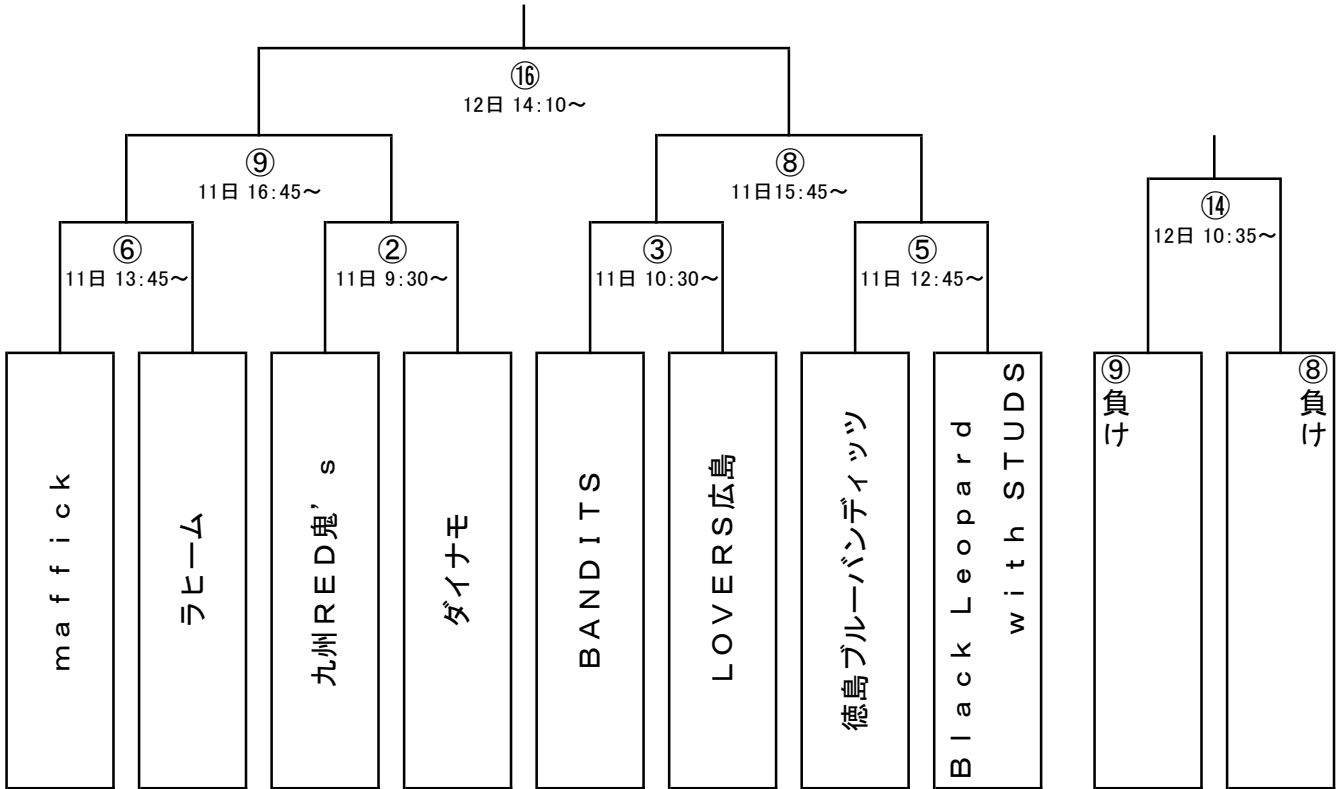

第29回J I H Fインライン全日本選手権大会（B/L） 組み合わせ

	日体大	ハニー	広島
日体大Dreams レディース		①8:30~	⑦14:45~
MAPLE HONEY			④11:30~
LOVERS広島			

第29回J I H Fインライン全日本選手権大会（B/L） タイムテーブル

7月11日（土）

※開始時間が練習開始時間となります

No.	時間		ホームチーム		ビジターチーム
7:30~8:30			本部及びスタッフ 運営準備		
1	8:30	リーグ戦 Lプール	日体大Dreamsレーズ	VS	MAPLE HONEY
2	9:30	1回戦 Bプール	九州RED鬼's	VS	ダイナモ
3	10:30	1回戦 Bプール	BANDITS	VS	LOVERS広島
4	11:30	リーグ戦 Lプール	MAPLE HONEY	VS	LOVERS広島（女子）
12:30~12:45			時間調整		
5	12:45	1回戦 Bプール	Black Leopald with STUDS	VS	徳島ブルーバンディッツ
6	13:45	1回戦 Bプール	maffick	VS	ラヒーム
7	14:45	リーグ戦 Lプール	日体大Dreamsレーズ	VS	LOVERS広島（女子）
8	15:45	準決勝 Bプール	⑤の勝ち	VS	③の勝ち
9	16:45	準決勝 Bプール	⑥の勝ち	VS	②の勝ち
16:45~17:00			時間調整		
10	17:00	準決勝 Lプール	Team SONIC	VS	リーグ1位
11	18:00	準決勝 Lプール	Peanuts	VS	リーグ2位

7月12日（日）

※開始時間が練習開始時間となります

No.	時間		ホームチーム		ビジターチーム
12	8:30	Bプール敗者戦	⑤の負け	VS	③の負け
	9:00	Bプール敗者戦	⑥の負け	VS	②の負け
13	9:30	3位決定戦 Lプール	⑪の負け	VS	⑩の負け
14	10:35	3位決定戦 Bプール	⑨の負け	VS	⑧の負け
11:40~12:55			時間調整		
12:55~13:00			練習終了後 決勝前セレモニー		
15	13:00	決勝戦 Lプール	⑪の勝ち	VS	⑩の勝ち
14:05~14:10			練習終了後 決勝前セレモニー		
16	14:10	決勝戦 Bプール	⑨の勝ち	VS	⑧の勝ち
15:15~16:00			閉会式		