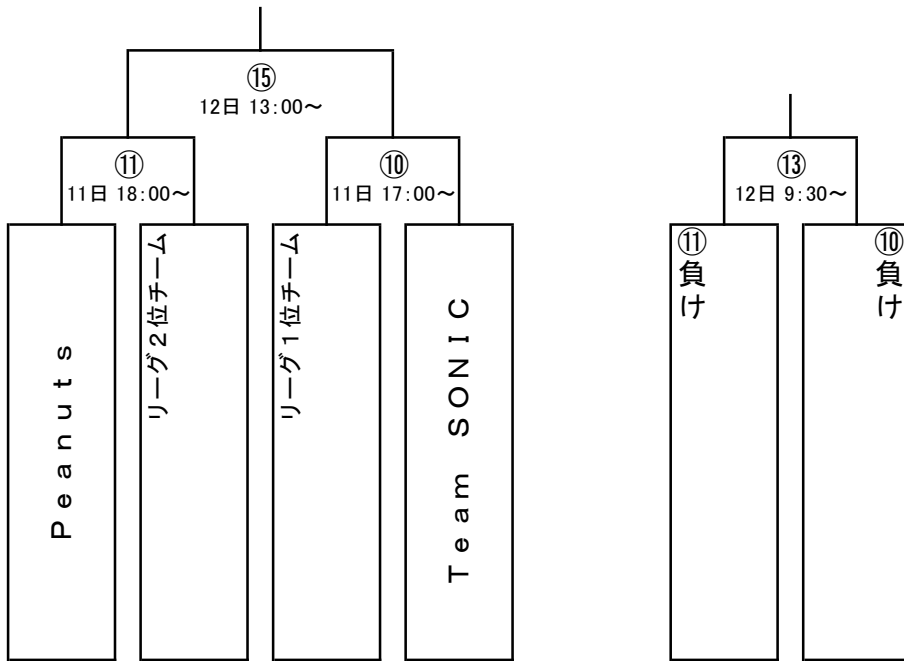

第29回J I H Fインライン全日本選手権大会（B/L） 組み合わせ

	日体大	ハニー	広島
日体大Dreams レディース		①8:30~	⑦14:45~
MAPLE HONEY			④11:30~
LOVERS広島			

第29回J I H Fインライン全日本選手権大会（B/L） タイムテーブル

7月11日（土）

※開始時間が練習開始時間となります

No.	時間		ホームチーム		ビジターチーム
7:30~8:30			本部及びスタッフ 運営準備		
1	8:30	リーグ戦 Lプール	日体大Dreamsレーズ	VS	MAPLE HONEY
2	9:30	1回戦 Bプール	九州RED鬼's	VS	ダイナモ
3	10:30	1回戦 Bプール	BANDITS	VS	LOVERS広島
4	11:30	リーグ戦 Lプール	MAPLE HONEY	VS	LOVERS広島（女子）
12:30~12:45			時間調整		
5	12:45	1回戦 Bプール	Black Leopald with STUDS	VS	徳島ブルーバンディッツ
6	13:45	1回戦 Bプール	maffick	VS	ラヒーム
7	14:45	リーグ戦 Lプール	日体大Dreamsレーズ	VS	LOVERS広島（女子）
8	15:45	準決勝 Bプール	⑤の勝ち	VS	③の勝ち
9	16:45	準決勝 Bプール	⑥の勝ち	VS	②の勝ち
16:45~17:00			時間調整		
10	17:00	準決勝 Lプール	Team SONIC	VS	リーグ1位
11	18:00	準決勝 Lプール	Peanuts	VS	リーグ2位

7月12日（日）

※開始時間が練習開始時間となります

No.	時間		ホームチーム		ビジターチーム
12	8:30	Bプール敗者戦	⑤の負け	VS	③の負け
	9:00	Bプール敗者戦	⑥の負け	VS	②の負け
13	9:30	3位決定戦 Lプール	⑪の負け	VS	⑩の負け
14	10:35	3位決定戦 Bプール	⑨の負け	VS	⑧の負け
11:40~12:55			時間調整		
12:55~13:00			練習終了後 決勝前セレモニー		
15	13:00	決勝戦 Lプール	⑪の勝ち	VS	⑩の勝ち
14:05~14:10			練習終了後 決勝前セレモニー		
16	14:10	決勝戦 Bプール	⑨の勝ち	VS	⑧の勝ち
15:15~16:00			閉会式		