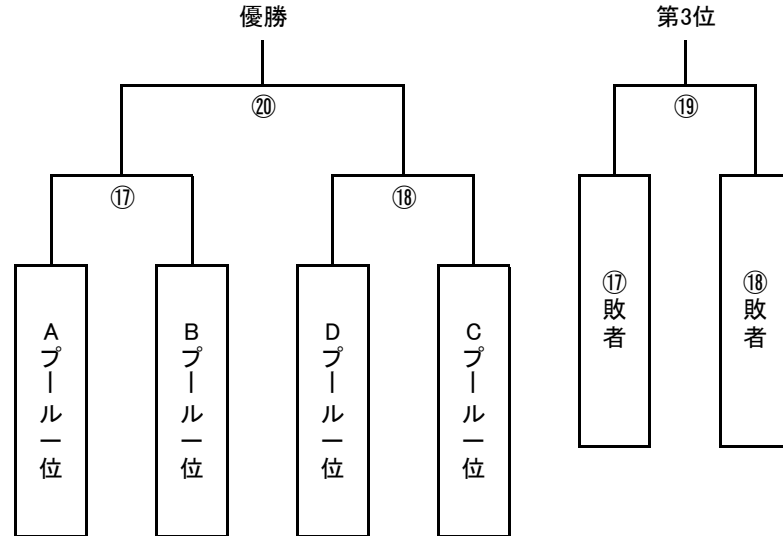

第9回日本学生女子アイスホッケー大会

《予選リーグ》

【プールA】	日本体育大学	福井県立大学	長崎大学
日本体育大学		⑨	①
福井県立大学			⑥
長崎大学			

【プールB】	琉球大学	山口大学	帯広畜産大学
琉球大学		⑫	④
山口大学			⑦
帯広畜産大学			

【プールC】	岡山大学	北海道教育大学釧路校	筑波大学
岡山大学		⑩	②
北海道教育大学釧路校			⑤
筑波大学			

【プールD】	東京女子体育大学	西南学院大学	酪農学園大学
東京女子体育大学		⑪	③
西南学院大学			⑧
酪農学園大学			

第3ピリオドまで勝ち3点、PSS勝ち2点、PSS負け1点、第3ピリオドまで負け0点

立会い人 公益財団法人日本アイスホッケー連盟

佐藤 深雪

《決勝トーナメント》