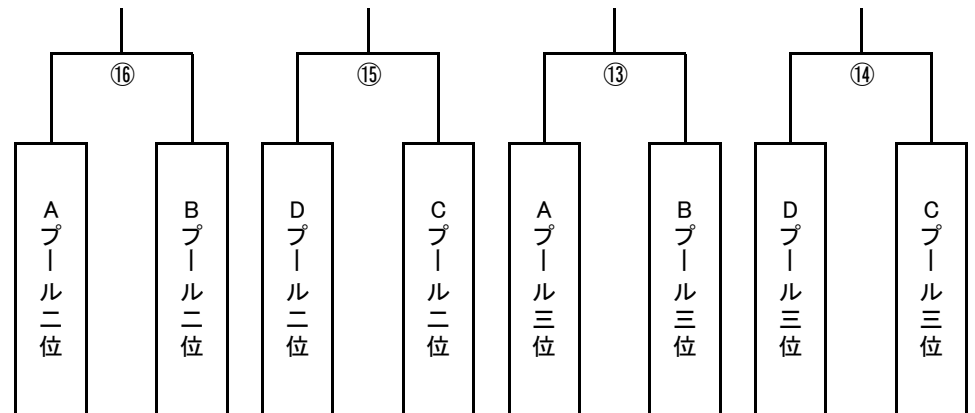

第3ピリオドまで勝ち3点、PSS勝ち2点、PSS負け1点、第3ピリオドまで負け0点

立会い人 公益財団法人日本アイスホッケー連盟

佐藤 深雪

《決勝トーナメント》

《順位戦》

第9回日本学生女子アイスホッケー大会

≪対戦表・オフアイスオフィシャル一覧≫

日付	試合開始時間	ヘルスピア倉敷				岡山国際スケートリンク			
		GNo.	対 戦	オフィシャル	GNo.	対 戦	オフィシャル		
11月11日 木	14:00	①	日本体育大学 vs 長崎大学	福井県立大学	-				
	15:45	②	岡山大学 vs 筑波大学	北海道教育大学釧路校	-				
	17:30	③	東京女子体育大学 vs 酪農学園大学	西南学院大学	-				
	19:15	④	琉球大学 vs 帯広畜産大学	山口大学	-				
11月12日 金	9:00	⑤	北海道教育大学釧路校 vs 筑波大学	岡山大学	⑥	福井県立大学 vs 長崎大学	日本体育大学		
	10:45	⑦	山口大学 vs 帯広畜産大学	琉球大学	⑧	西南学院大学 vs 酪農学園大学	東京女子体育大学		
	14:30	⑨	日本体育大学 vs 福井県立大学	長崎大学	⑩	岡山大学 vs 北海道教育大学釧路校	筑波大学		
	16:15	⑪	東京女子体育大学 vs 西南学院大学	酪農学園大学	⑫	琉球大学 vs 山口大学	帯広畜産大学		
11月13日 土	8:15	⑬	Aプール3位 vs Bプール3位	連盟	⑭	Dプール3位 vs Cプール3位	連盟		
	10:00	⑮	Dプール2位 vs Cプール2位	連盟	⑯	Aプール2位 vs Bプール2位	連盟		
	17:30	⑰	Aプール1位 vs Bプール1位	連盟	-				
	20:00	⑱	Dプール1位 vs Cプール1位	連盟	-				
11月14日 日	9:00	⑲	⑰敗者 vs ⑱敗者	連盟	-				
	11:45	⑳	⑰勝者 vs ⑱勝者	連盟	-				