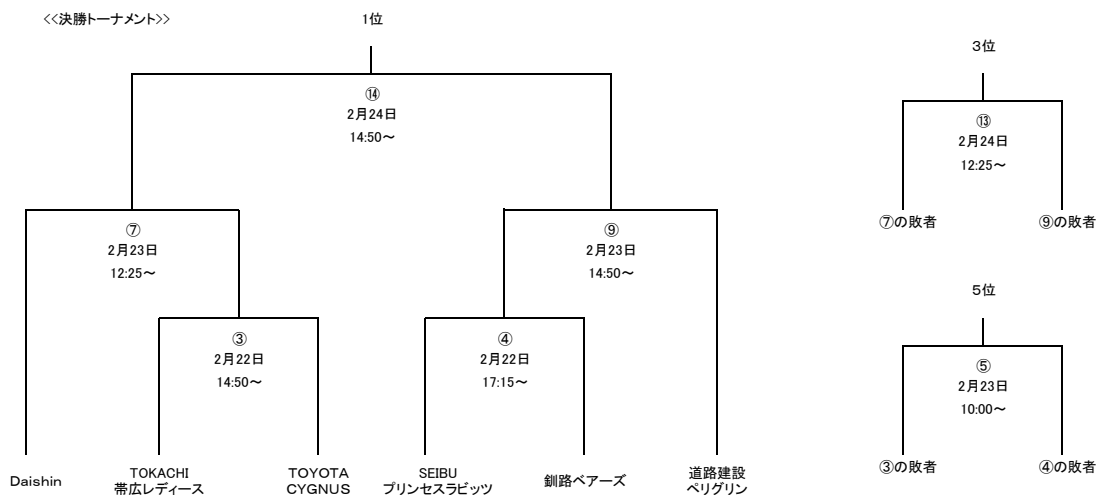

## 第13回女子日本アイスホッケーリーグ（2024-25 SMILE JAPAN LEAGUE）

### ◎ ファイナルトーナメント 試合日程（帯広の森アイスアリーナ・スポーツセンター）

期 日	時間	会場	NO.	ホームチーム <small>ユニフォーム(濃)</small> ×	ビジターチーム <small>ユニフォーム(淡)</small>
2月22日 (土)	10:00~	メイン	①	中学選抜 ×	VORTEX SAPPORO IHC
	12:25~	メイン	②	北海道バーバリアンズH.C.インフィニティ ×	U18全国選抜
	14:50~	メイン	③	TOKACHI帯広レディース ×	TOYOTA CYGNUS
	17:15~	メイン	④	SEIBUプリンセスラビッツ ×	釧路ベアーズ
2月23日 (日)	10:00~	スポセン	⑥	①の敗者 ×	②の敗者
	12:25~	スポセン	⑧	昭和大学ブルーウィンズ ×	①の勝者
	14:50~	スポセン	⑩	②の勝者 ×	高須クリニック御影グレッズ
	10:00~	メイン	⑤	③の敗者 ×	④の敗者
	12:25~	メイン	⑦	Daishin ×	③の勝者
	14:50~	メイン	⑨	④の勝者 ×	道路建設ペリグリン
2月24日 (月)	10:00~	スポセン	⑫	⑧の敗者 ×	⑩の敗者
	10:00~	メイン	⑪	⑧の勝者 ×	⑩の勝者
	12:25~	メイン	⑬	⑦の敗者 ×	⑨の敗者
	14:50~	メイン	⑭	⑦の勝者 ×	⑨の勝者

### ◎ ファイナルトーナメント表

<<決勝トーナメント>>

<<順位トーナメント>>