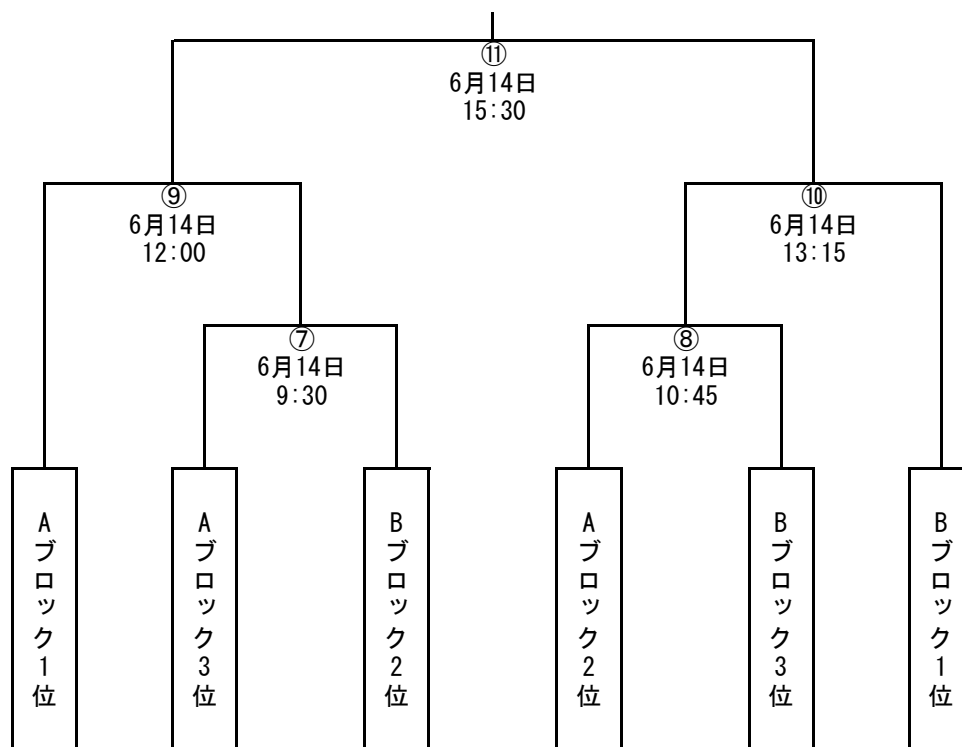

第28回 J I H F インラインホッケー全日本選手権大会 (A) 組合せ対戦表

【予選リーグ】

Aブロック

	Brute	BLOOD	EUROSPORT MAVIN TOKYO	勝	PSS 勝	PSS 負	負	勝点	順位
Brute 北海道1位	⑥ 6月13日 16:45	② 6月13日 11:45							
BLOOD 北海道3位		④ 6月13日 14:15							
EUROSPORT MAVIN TOKYO (関東大会下位)									

Bブロック

	かんだ食堂	KJ JAMM	TEAM KOMARU	勝	PSS 勝	PSS 負	負	勝点	順位
かんだ食堂 (関東大会上位)	⑤ 6月13日 15:30	③ 6月13日 13:00							
KJ JAMM 北海道2位		① 6月13日 10:30							
TEAM KOMARU 北海道4位									

※ 練習5分、正味12分休憩3分の3ピリオド

※ 勝ち3点、PSS勝ち2点、PSS負け1点、負け0点

【順位決定戦】